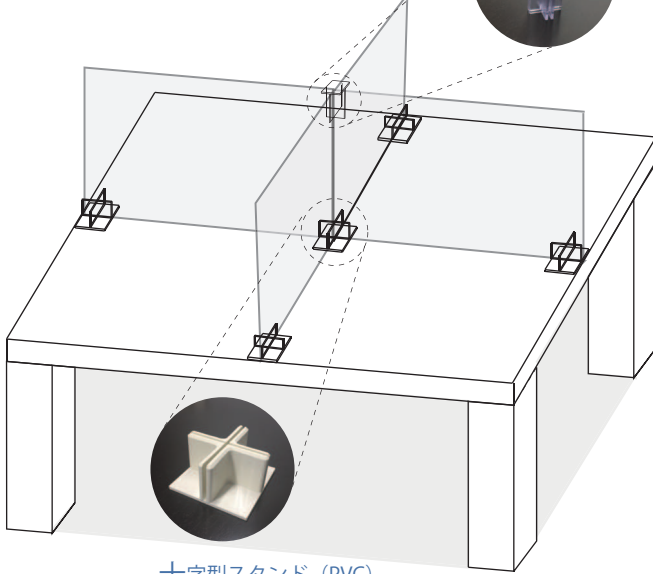

## さまざまなレイアウトが可能

- 十字型スタンドの採用により、あらゆる設置パターンに対応可能で、容易にレイアウト変更もできます。

# アビトップ

2020.12. v6.4

Copyright© AVITOP CORPORATION ALL Rights Reserved.

このパンフレットに記載してある仕様等は、製品改良のため予告なく変更することがありますのでご了承ください。

# デスクトップパネル オプション使用例

十字型トップクリップ (透明 PVC)  
L=43mm x W=43mm X H=100mm  
センター部分に 1 個使用  
(十字・L 字に固定)

十字型スタンド (PVC)  
□104x104mm x 高さ 55mm  
パネル高さ 500mm に追加使用

T 字型トップクリップ (透明 PVC)  
幅 100mm x 奥行 43mm x 高さ 24mm  
センター部分に 1 個使用  
(T 字に固定)