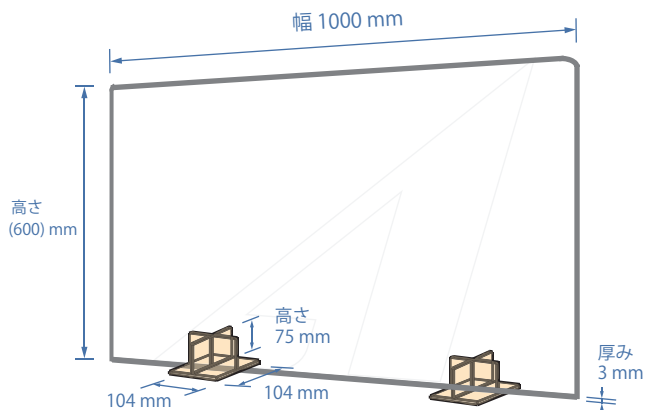

高さ 600 x 幅 1000

# デスクトップパネル オプション使用例

十字型トップクリップ (透明 PVC)  
L=43mm x W=43mm X H=100mm  
センター部分に 1 個使用  
(十字・L 字に固定)

十字型スタンド (PVC)  
□104x104mm x 高さ 55mm  
パネル高さ 500mm に追加使用

T 字型トップクリップ (透明 PVC)  
幅 100mm x 奥行 43mm x 高さ 24mm  
センター部分に 1 個使用  
(T 字に固定)

十字型スタンド (PVC)  
□104x104mm x 高さ 75mm  
パネル高さ 600mm に追加使用

## 寸法

■ 型番：HAS-0600・HAS-0800・HAS-1000

■ 型番：HAS-0600KM・HAS-0800KM・HAS-1000KM

■ 型番：HAS-1000H

■ 型番：HAS-1000HKM