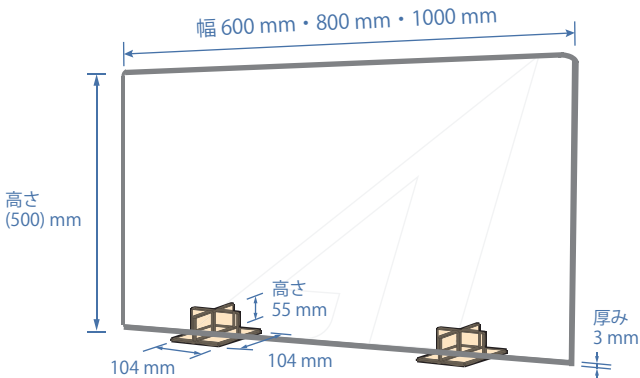

寸法

■ 型番：HAS-0600・HAS-0800・HAS-1000