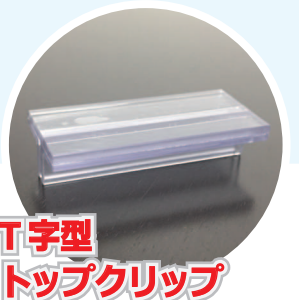

# 飛沫感染防止用透明

# デスクトップパネル

HAS-1000H  
高さ 600mm x 幅 1000mm

上部をしっかり固定

十字型  
トップクリップ

T字型  
トップクリップ

材料：高性能PET（ポリエチレンテレフタレート樹脂）

サイズ mm 幅x高x厚	型番	参考重量
600 x 500 x 3	HAS-0600	1 Kg
600 x 500 x 3 (小窓付き)	HAS-0600KM	0.9 Kg
800 x 500 x 3	HAS-0800	1.5 Kg
800 x 500 x 3 (小窓付き)	HAS-0800KM	1.4 Kg
1,000 x 500 x 3	HAS-1000	2 Kg
1,000 x 600 x 3	HAS-1000H	2.4 Kg
1,000 x 500 x 3	HAS-1000KM	2.1 Kg
1,000 x 600 x 3 (小窓付き)	HAS-1000HKM	2.3 Kg

全商品に十字型スタンド(□104 x 104mm x 高さ 55mm) 2個付  
HAS-1000H, HAS-1000HKMは、(□104 x 104mm x 高さ 75mm)  
小窓付き小窓(幅300mm x 高さ200mm)  
HAS-1000HKMは、受注製作品