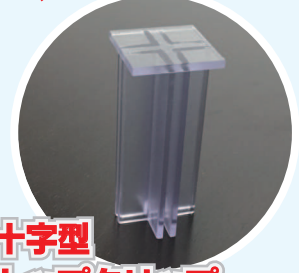

高さ 600 x 幅 1000

# 飛沫感染防止用透明

# デスクトップパネル

HAS-1000H  
高さ 600mm x 幅 1000mm

上部をしっかり固定

十字型  
トップクリップ

T字型  
トップクリップ

材料：高性能PET（ポリエチレンテレフタレート樹脂）

サイズ mm 幅x高x厚	型番	参考重量
600 x 500 x 3	HAS-0600	1 Kg
600 x 500 x 3 (小窓付き)	HAS-0600KM	0.9 Kg
800 x 500 x 3	HAS-0800	1.5 Kg
800 x 500 x 3 (小窓付き)	HAS-0800KM	1.4 Kg
1,000 x 500 x 3	HAS-1000	2 Kg
1,000 x 600 x 3	HAS-1000H	2.4 Kg
1,000 x 500 x 3	HAS-1000KM	2.1 Kg
1,000 x 600 x 3 (小窓付き)	HAS-1000HKM	2.3 Kg