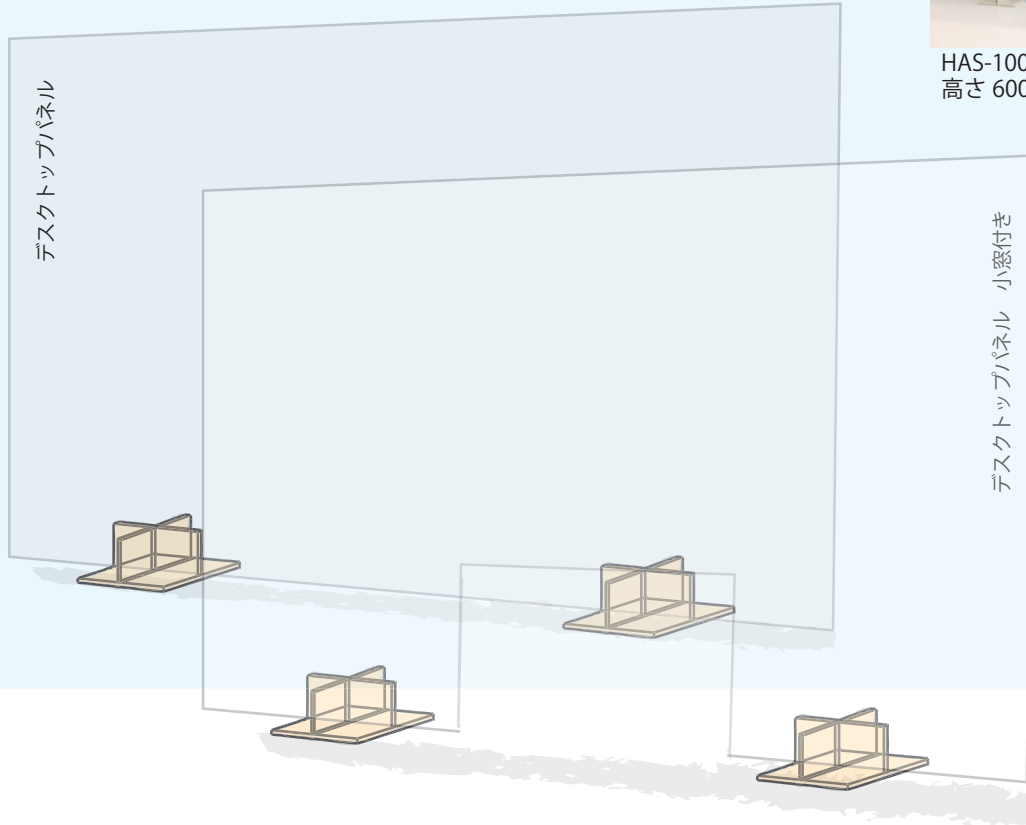

高さ 600 x 幅 1000

# 飛沫感染防止用透明

# デスクトップパネル

HAS-1000H  
高さ 600mm x 幅 1000mm

上部をしっかり固定

十字型  
トップクリップ

T字型  
トップクリップ

材料：高性能PET（ポリエチレンテレフタレート樹脂）

サイズ mm 幅x高x厚	型番	参考重量
600 x 500 x 3	HAS-0600	1 Kg
600 x 500 x 3 (小窓付き)	HAS-0600KM	0.9 Kg
800 x 500 x 3	HAS-0800	1.5 Kg
800 x 500 x 3 (小窓付き)	HAS-0800KM	1.4 Kg
1,000 x 500 x 3	HAS-1000	2 Kg
1,000 x 600 x 3	HAS-1000H	2.4 Kg
1,000 x 500 x 3	HAS-1000KM	2.1 Kg
1,000 x 600 x 3 (小窓付き)	HAS-1000HKM	2.3 Kg

## さまざまなレイアウトが可能

- 十字型スタンドの採用により、あらゆる設置パターンに対応可能で、容易にレイアウト変更もできます。