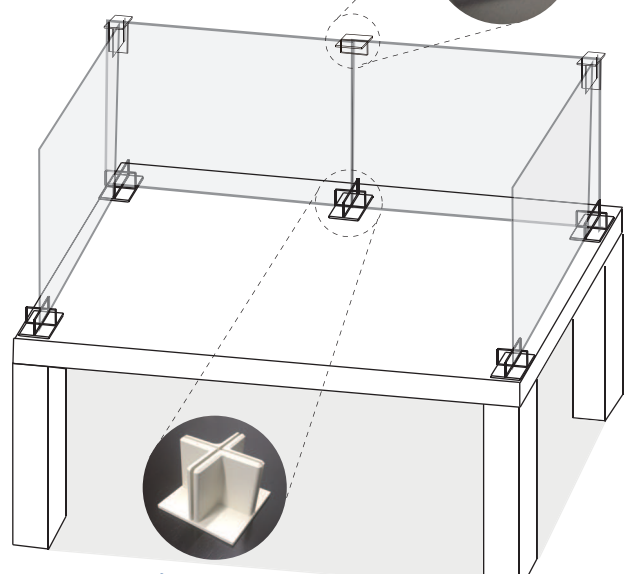

## さまざまなレイアウトが可能

- 十字型スタンドの採用により、あらゆる設置パターンに対応可能で、容易にレイアウト変更もできます。

# デスクトップパネル オプション使用例

十字型トップクリップ (透明 PVC)  
L=43mm x W=43mm X H=100mm  
センター部分に 1 個使用  
(十字・L 字に固定)

十字型スタンド (PVC)  
□104x104mm x 高さ 55mm  
パネル高さ 500mm に追加使用

T 字型トップクリップ (透明 PVC)  
幅 100mm x 奥行 43mm x 高さ 24mm  
センター部分に 1 個使用  
(T 字に固定)