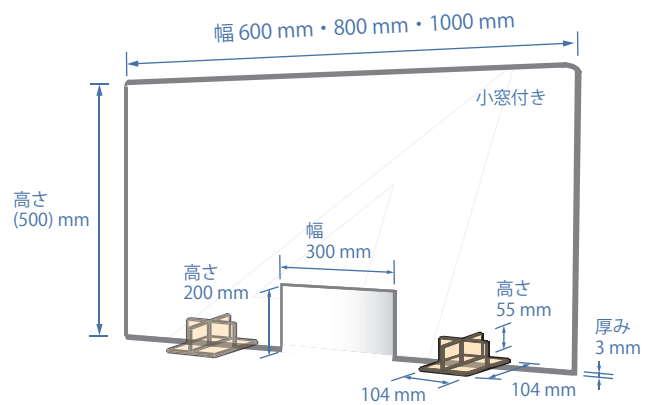

■ 型番：HAS-0600KM・HAS-0800KM・HAS-1000KM